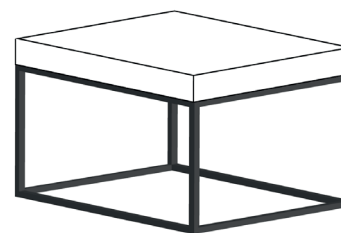

Cube

Vierkantrohr $40 \times 40 \times 2$ mm
Preisklasse II